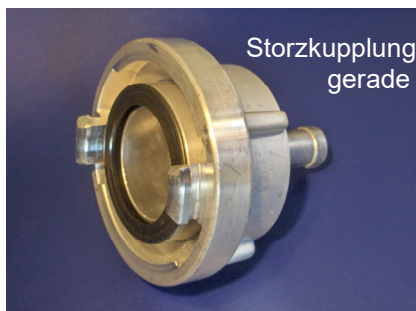

W100.520 Feuerhahn 2 1/2" x 2 1/2" (ohne Kpl.) EN...
W100.530 Oberteil zu 2 1/2"
 W100.600 Feuerhahn 1 1/4" x 1", Nussbaum
 W100.620 Feuerhahn 2" x 2" x Storz 55, Nussbaum

Wandhydranten-Zubehör

Storzkupplungen

Festkupplung mit IG

Übergangsstück

Blindkupplung

Kupplungsschlüssel

Storzkupplung gerade

Storzkupplung schräg

Lippen-
dichtung

Artikel-Nr.