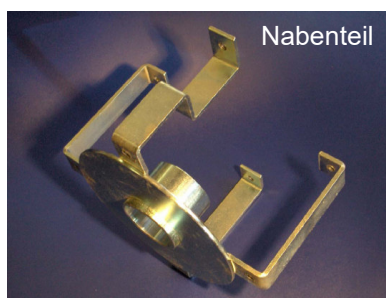

Unifire Strahlrohr HS10

FW-Strahlrohr ohne Manschutz

FW-Strahlrohr mit Manschutz

Wandhydranten-Zubehör

Schläuche

5/6

Artikel-Nr.	Beschrieb / Nennmasse
W140.100	HD-Schlauch 16 x 23.5mm (schwarz) PVC Schlauchlängen 20, 30 oder 60m
W140.110	HD-Schlauch 19 x 26.5mm (schwarz) PVC Schlauchlängen 10, 40 oder 50m
W140.200	Verbindungsschlauch 19 x 27mm (schwarz) ca. 1.3m
W140.120	Gummi-Schlauch 16 x 24mm (schwarz) EPDM Schlauchlängen 20, 30 oder 60m
W140.130	Gummi-Schlauch 19 x 27mm (schwarz) EPDM Schlauchlängen bis zu 40m
W140.400	Pool-Schlauch 16 x 23mm (creme) nicht färbend, PVC Schlauchlängen 20, 30 oder 50m
W140.410	Pool-Schlauch 19 x 27mm (creme) nicht färbend PVC Schlauchlängen 10, 40 oder 50m
W140.300	Lebensmittelschlauch 16 x 26mm (beige oder blau) NBR Schlauchlängen bis zu 50m
W140.310	Lebensmittelschlauch 19 x 31mm (beige oder blau) NBR Schlauchlängen bis zu 50m

Zuschnitte andere Schlauchlängen auf Anfrage
Weitere Schläuche auf Anfrage

Haspel-Zubehör

Artikel-Nr.	Beschrieb / Nennmasse
W150.130	Wandplatte rot
W150.250	Ersatzteile zu Schlauchhaspel alte Ausführung: Tragarm kurz rot 200mm
W150.260	Tragarm lang rot 280mm ø26mm (ø30mm auf Anfrage)
W150.600	Nabenteil schmal verzinkt Rohr L 40mm
W150.610	Nabenteil breit verzinkt Rohr L 80mm
W150.700	Innenteil schmal Anschluss für 16mm / Messing
W150.710	Innenteil schmal Anschluss für 19mm / Messing
W150.720	Innenteil breit Anschluss für 16mm / Messing
W150.730	Innenteil breit Anschluss für 19mm / Messing
W150.800	O-Ring gross zu Innenteil
W150.810	O-Ring klein zu Innenteil
Hinweis:	Weitere Teile, alte Haspeln, Beratung erforderlich.