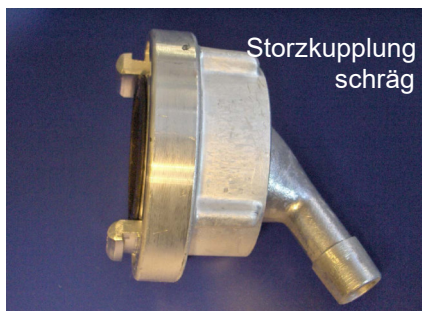

W100.520 Feuerhahn 2 1/2" x 2 1/2" (ohne Kpl.) EN...
W100.530 Oberteil zu 2 1/2"
 W100.600 Feuerhahn 1 1/4" x 1", Nussbaum
 W100.620 Feuerhahn 2" x 2" x Storz 55, Nussbaum

Wandhydranten-Zubehör

Storzkupplungen

Festkupplung mit IG

Übergangsstück

Blindkupplung

Kupplungsschlüssel

Storzkupplung gerade

Storzkupplung schräg

Lippen-
dichtung

Artikel-Nr.