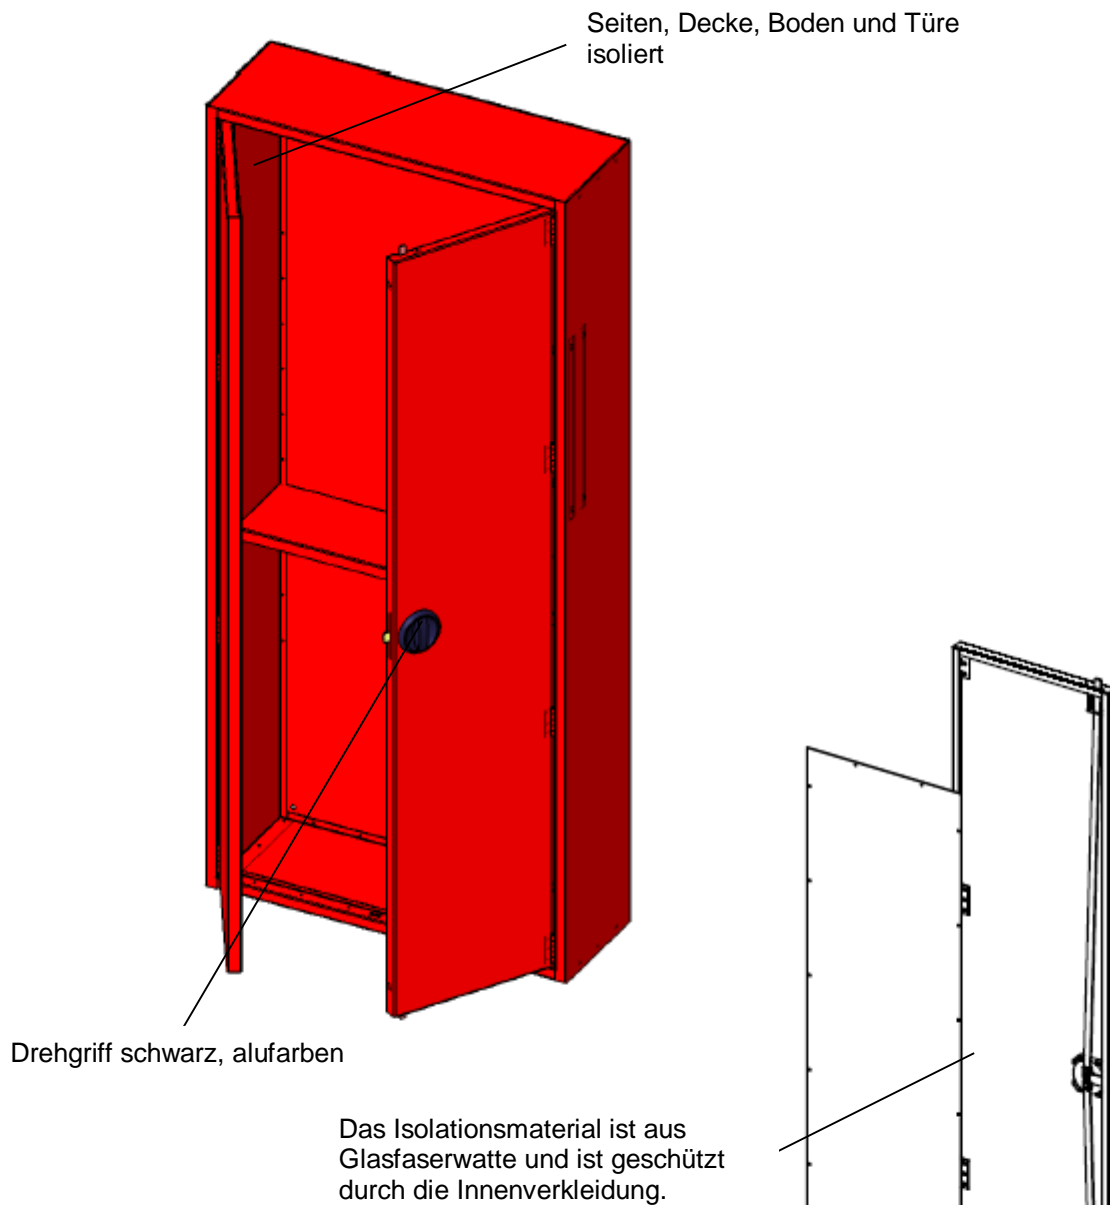

Modell 5000 ISOLIERT

Zweiflügeliger Stahlschrank, grundiert, zur Auf- oder Unterputzmontage mit fixer Zarge, 2-flügelige Türe überlappend isoliert, AP rundum isoliert. Ausschwenkbarer Schlauchhaspel, rot RAL 3000 pulverbeschichtet, mit 30 oder 40m Hochdruckgummischlauch \varnothing 19/27mm und Wasserführung durch die drehbare Haspelachse. Abstellbares Mehrzweckstrahlrohr, Feuerhahn 5/4% mit Raccordanschluss und Verbindungsschlauch, Kastenheizung 180W. Platz für zwei Handfeuerlöscher Minimaxol im unteren Fach.

Kastenmasse: 770 x 1720 x 260mm