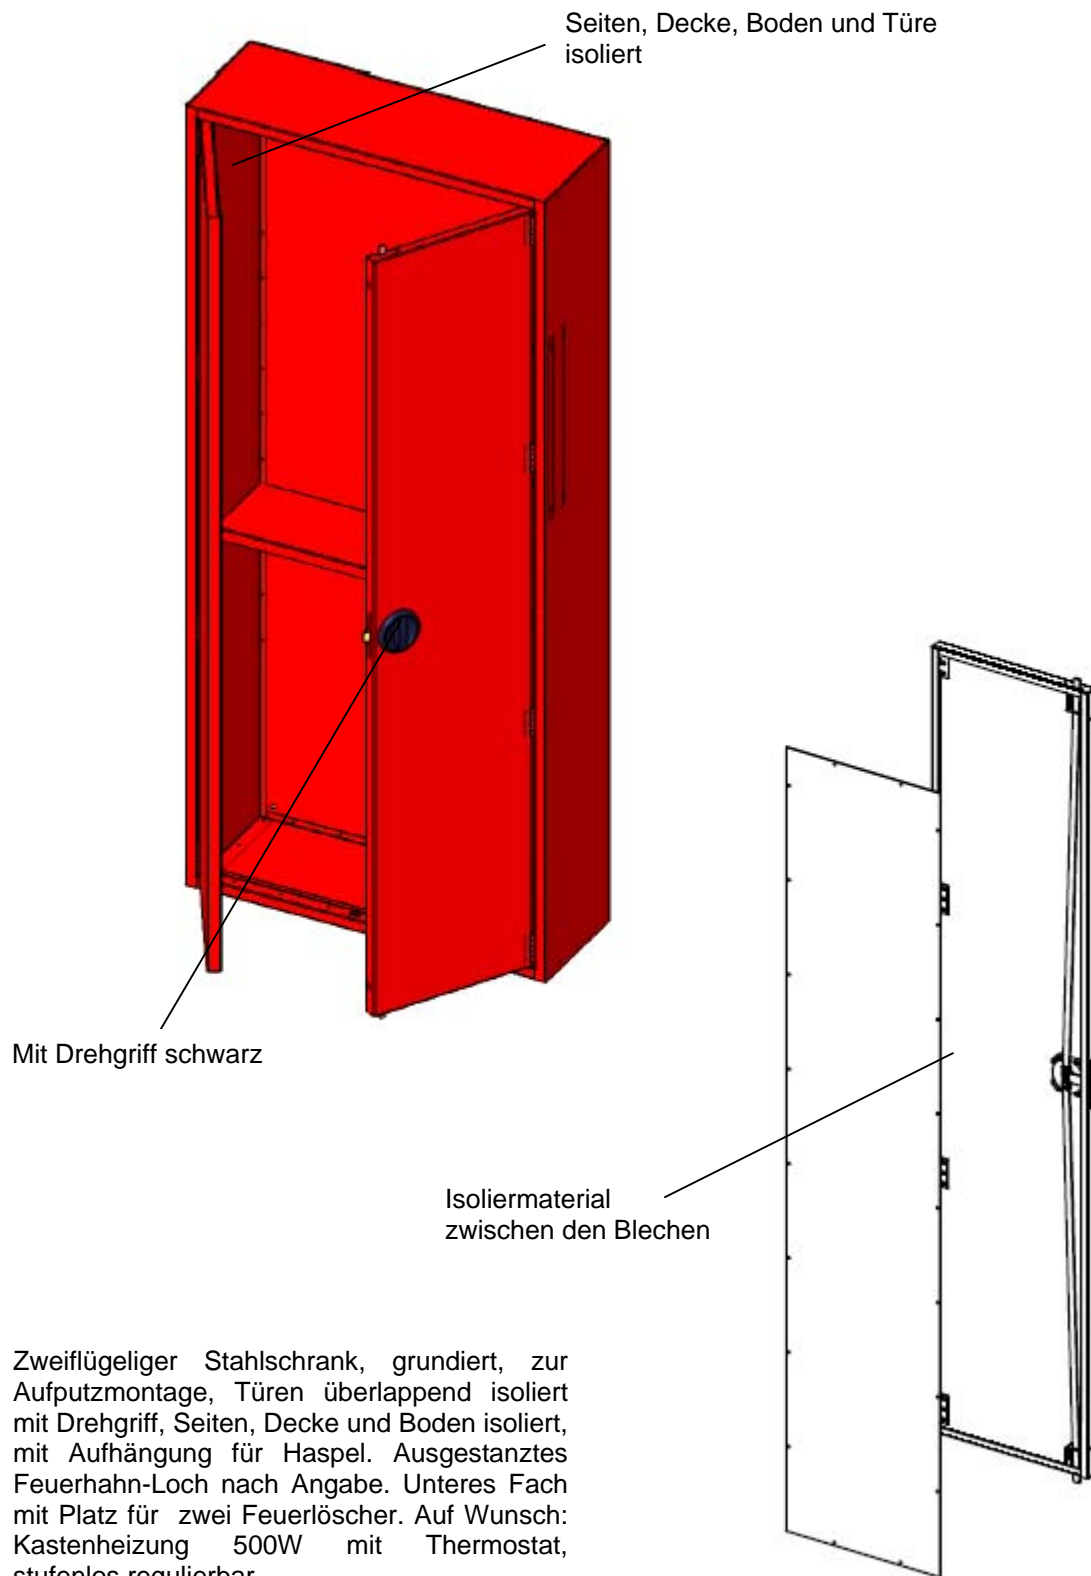

Modell 5000 AP Isolierte Ausführung

Zweiflügeliger Stahlschrank, grundiert, zur Aufputzmontage, Türen überlappend isoliert mit Drehgriff, Seiten, Decke und Boden isoliert, mit Aufhängung für Haspel. Ausgestanztes Feuerhahn-Loch nach Angabe. Unteres Fach mit Platz für zwei Feuerlöscher. Auf Wunsch: Kastenheizung 500W mit Thermostat, stufenlos regulierbar.

Kastenmasse: 770 x 1720 x 260mm