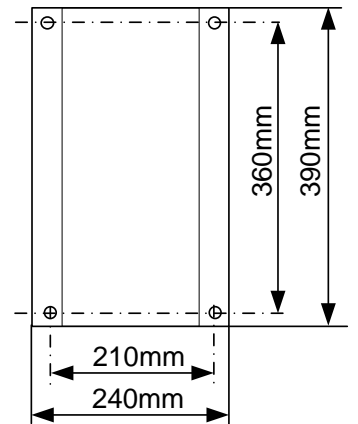

## Enrouleur automatique typ 9534 en inox avec tuyau alimentaire pour la cuisine

Dimensions ca:  
320 x 600 x 600 mm

Avec 15m ou 20m tuyau alimentaire  $\varnothing 16\text{mm}$   
connexion 1"

D'autres versions sur demande.