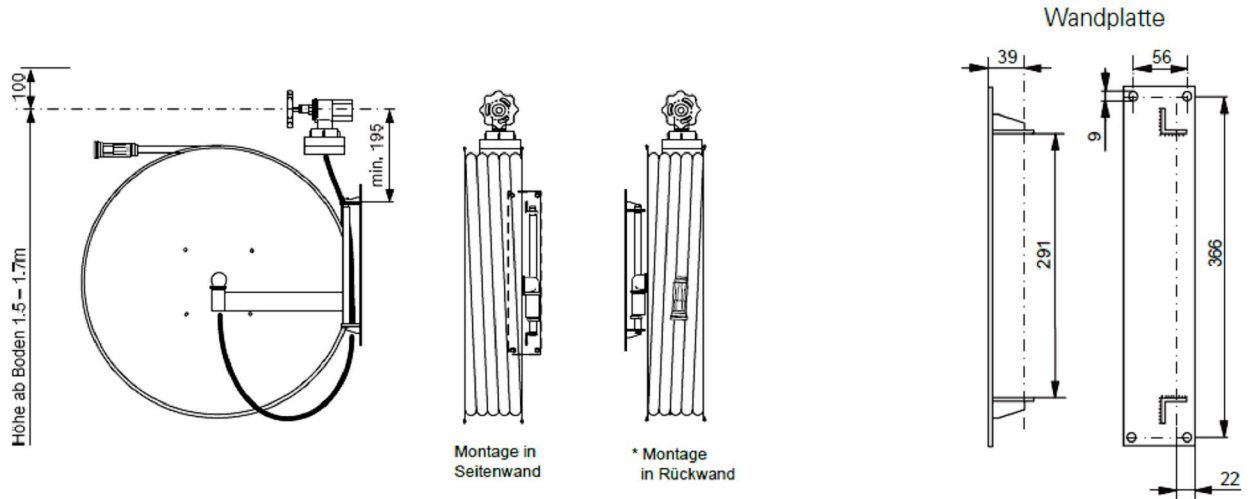

## Datenblatt Wandhydrant 3000 Standard

Modell	Schlauch L $\varnothing$	Haspel $\varnothing$	Haspeltiefe	Scheibenabstand	Mauerausparung B x H x T
3030	30 m 19/27 mm	600 mm	150 mm	110 mm	700 x 850 x 170 mm
3040	40 m 19/27 mm	600 mm	190 mm	150 mm	700 x 850 x 210 mm

\* Tiefe +20 mm = 190 resp. 230 mm

Ruhedruck vor dem Wasserlöschposten :  
min. 3 bar Leistung min. 16 Liter, max. 8 bar

**Text:**

### Minimax Wandhydrant Modell 3030

Ausschwenkbarer Schlauchhaspel, rot RAL 3000 pulverbeschichtet, samt 30m Hochdruckschlauch  $\varnothing$  19/27 und Wasserführung durch die drehbare Haspelachse. Abstellbares Mehrzweckstrahlrohr, Feuerhahn 5/4% mit Raccord- bzw. Storzanschluss und Verbindungsschlauch, F-Schild und Wandhalterung.

### Minimax Wandhydrant Modell 3040

Ausschwenkbarer Schlauchhaspel, rot RAL 3000 pulverbeschichtet, samt 40m Hochdruckschlauch  $\varnothing$  19/27 und Wasserführung durch die drehbare Haspelachse. Abstellbares Mehrzweckstrahlrohr, Feuerhahn 5/4% mit Raccord- bzw. Storzanschluss und Verbindungsschlauch, F-Schild und Wandhalterung.