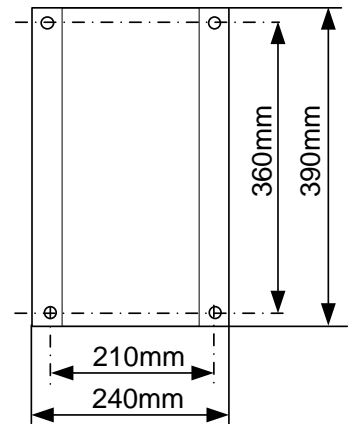

Autom. Schlauchaufroller Typ 9534 aus Niro-Chromstahl für den Küchenbereich

Für den Küchenbereich mit Lebensmittelschlauch oder Werkstattbereich mit Baumspritzschlauch.
Schlauchlänge 15 oder 20m, mit Schlauch-ID $\varnothing 16\text{mm}$
Anschluss 1". Weitere Ausführungen auf Anfrage.