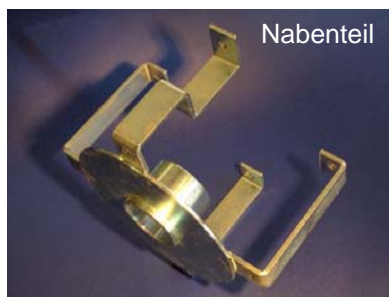

Gartenspritze Anschluss 19mm

Feuerwehrstrahlrohr ohne Manschutz

Feuerwehrstrahlrohr mit Manschutz

Unifire Strahlrohr HS 10

FW-Strahlrohr
ohne Manschutz

FW-Strahlrohr
mit Manschutz

Unifire-Strahlrohr
HS 10

Wandhydranten-Zubehör

Schläuche

5/6

Artikel-Nr.	Beschrieb / Nennmasse
140.100	HD-Schlauch 16 x 23.5mm (schwarz) PVC Schlauchlängen 20, 30 oder 60m
140.110	HD-Schlauch 19 x 26.5mm (schwarz) PVC Schlauchlängen 10, 40 oder 50m
140.200	Verbindungsschlauch 19 x 27mm (schwarz) ca. 1.3m
140.120	Gummi-Schlauch 16 x 24mm (schwarz) EPDM Schlauchlängen 20, 30 oder 60m
140.130	Gummi-Schlauch 19 x 27mm (schwarz) EPDM Schlauchlängen bis zu 40m
140.400	Pool-Schlauch 16 x 23mm (creme) nicht färbend, PVC Schlauchlängen 20, 30 oder 50m
140.410	Pool-Schlauch 19 x 27mm (creme) nicht färbend PVC Schlauchlängen 10, 40 oder 50m
140.300	Lebensmittelschlauch 16 x 26mm (beige oder blau) NBR Schlauchlängen bis zu 50m
140.310	Lebensmittelschlauch 19 x 31mm (beige oder blau) NBR Schlauchlängen bis zu 50m

Zuschnitte andere Schlauchlängen auf Anfrage
Weitere Schläuche auf Anfrage

Haspel-Zubehör

Artikel-Nr.	Beschrieb / Nennmasse
150.130	Wandplatte rot
150.250	Tragarm kurz rot 200mm
150.260	Tragarm lang rot 280mm
150.600	Nabenteil schmal verzinkt Rohr L 40mm
150.610	Nabenteil breit verzinkt Rohr L 80mm
150.700	Innenteil schmal Anschluss für 16mm / Messing
150.710	Innenteil schmal Anschluss für 19mm / Messing
150.720	Innenteil breit Anschluss für 16mm / Messing
150.730	Innenteil breit Anschluss für 19mm / Messing
150.800	O-Ring gross zu Innenteil
150.810	O-Ring klein zu Innenteil