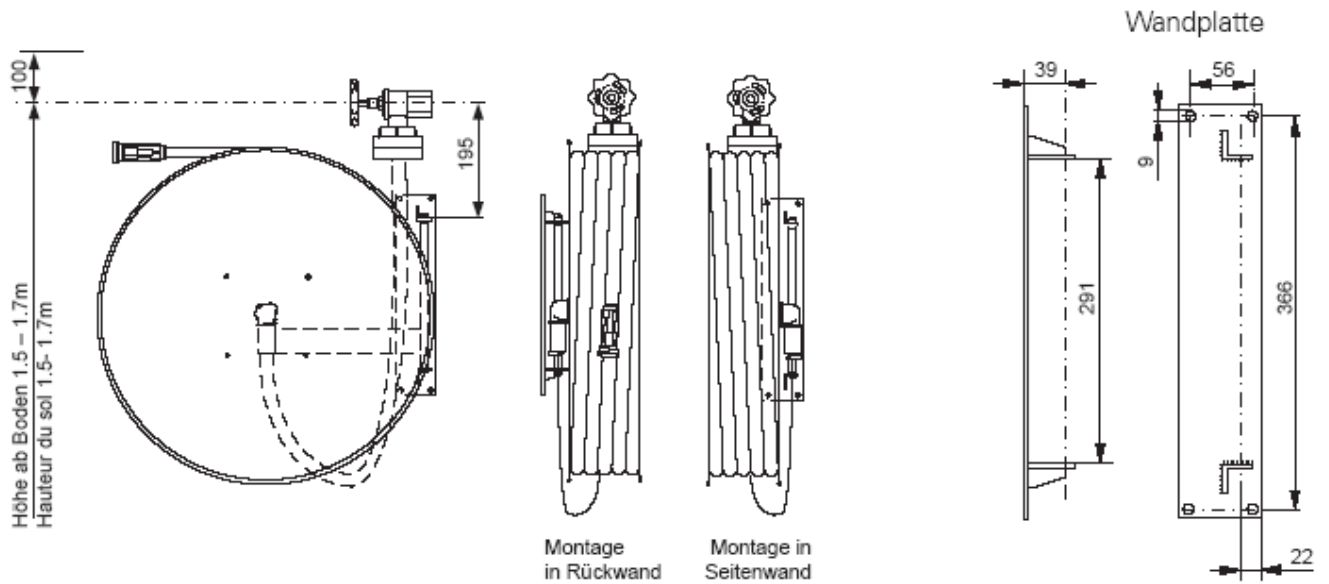

Datenblatt Wandhydrant 3000 Standard

Modell	Schlauch L ø	Haspel ø	Haspeltiefe	Scheibenabstand	Mauerausparung B x H x T
3030	30 m 19/27 mm	600 mm	150 mm	110 mm	700 x 850 x 160 mm
3040	40 m 19/27 mm	600 mm	190 mm	150 mm	700 x 850 x 200 mm

Ruhedruck vor dem Wasserlöschposten:
min. 3 bar Leistung min.16 Liter, max. 8 bar

Mögliche Positionen Feuerhahn:

Text:

Minimax Wandhydrant Modell 3030

Ausschwenkbarer Schlauchhaspel, rot RAL 3000 pulverbeschichtet, samt 30m Hochdruckschlauch ø 19/27mm und Wasserführung durch die drehbare Haspelachse. Abstellbares Mehrzweckstrahlrohr, Feuerhahn 5/4" mit Raccord- bzw. Storzanschluss und Verbindungsschlauch, F-Schild und Wandhalterung

Minimax Wandhydrant Modell 3040

Ausschwenkbarer Schlauchhaspel, rot RAL 3000 pulverbeschichtet, samt 40m Hochdruckschlauch ø 19/27mm und Wasserführung durch die drehbare Haspelachse. Abstellbares Mehrzweckstrahlrohr, Feuerhahn 5/4" mit Raccord- bzw. Storzanschluss und Verbindungsschlauch, F-Schild und Wandhalterung