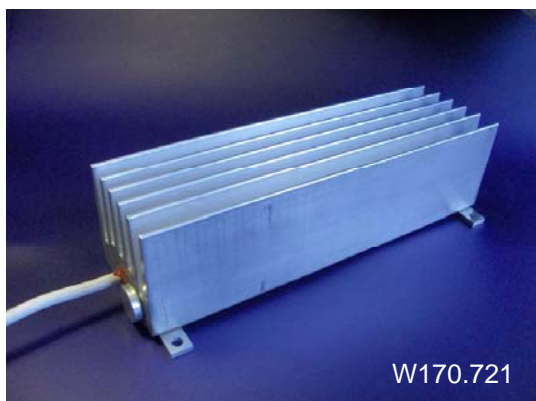

Adesivo "aspo antincendio" 150 x 180mm

W180.600

Brida per tubo 16mm

W180.610

Brida per tubo 19mm

W180.721

Calorifero con termostato

Altri articoli su richiesta