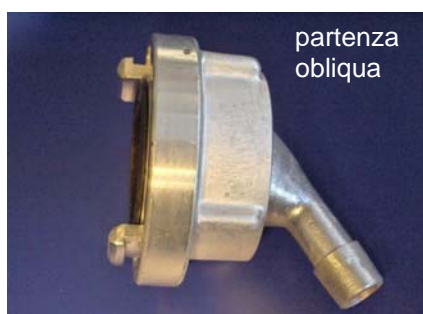

W100.520

Rubinetto 2 1/2" x 2 1/2"

Accessori per posti antincendio

Raccordo Storz

2/6

Numero

Articolo

W110.060	Raccordo Storz 1" interno x Storz 25
W110.100	Raccordo Storz 1" interno x Storz 55
W110.110	Raccordo Storz 1 1/4" interno x Storz 55
W110.120	Raccordo Storz 1 1/2" interno x Storz 55
W110.130	Raccordo Storz 2" interno x Storz 55
W110.270	Raccordo Storz 2" interno x Storz 75
W110.140	Raccordo Storz 2 1/2" interno x Storz 55
W110.150	Raccordo Storz 2 1/2" interno x Storz 75
W110.160	Raccordo Storz 3" interno x Storz 75
W110.200	Raccordo Storz 1" esterno x Storz 55
W110.210	Raccordo Storz 1 1/4" esterno x Storz 55
W110.220	Raccordo Storz 1 1/2" esterno x Storz 55
W110.230	Raccordo Storz 2" esterno x Storz 55
W110.240	Raccordo Storz 2 1/2" esterno x Storz 55
W110.250	Raccordo Storz 2 1/2" esterno x Storz 75
W110.260	Raccordo Storz 3" esterno x Storz 75
W110.280	Raccordo Storz 2" esterno x Storz 75
W110.090	Raccordo di riduzione Storz 55/75
W110.350	Tappo di chiusura Storz 25
W110.300	Tappo di chiusura Storz 55
W110.310	Tappo di chiusura Storz 75
W110.400	Raccordo per tubo Storz 55 x 19mm / partenza obliqua
W110.410	Raccordo per tubo Storz 55 x 19mm / partenza diritta
W110.420	Raccordo per tubo Storz 55 x 25mm / partenza diritta
W110.430	Raccordo per tubo Storz 25 x 19mm / partenza diritta
W110.390	Raccordo per tubo Storz 25 x 16mm / partenza diritta
W110.500	Guarnizione Storz 55
W110.510	Guarnizione Storz 75
W110.530	Anello di guarnizione 1"
W110.540	Anello di guarnizione 1 1/4"
W110.550	Anello di guarnizione 1 1/2"
W110.560	Anello di guarnizione 2"
W110.570	Anello di guarnizione 2 1/2"
W110.580	Anello di guarnizione 3"
W180.800	Chiave per Storz 55/75