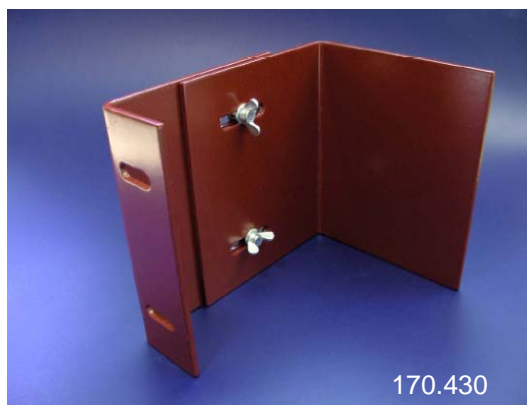

Accessoires de poste-incendie

Accessoires divers

6/6

Numéro	Article
W170.340	Serrure avec 8 x 8mm (sans montage)
W170.360	Serrure KABA 5000 (sans montage, cylindre standard)
W170.430	Support ajustable pour bouton d'alarme
W170.600	Rosette pour trou de vanne
W180.480	Plaquette avec extincteur, carrée 150 x 180mm
W180.490	Plaquette avec poste incendie, carrée 150 x 180mm
W180.600	Collier de serrage 16mm
W180.610	Collier de serrage 19mm
W180.721	Chauffage avec thermostat Conducteur de protection (résistant à l'eau)

Autres articles sur demande.